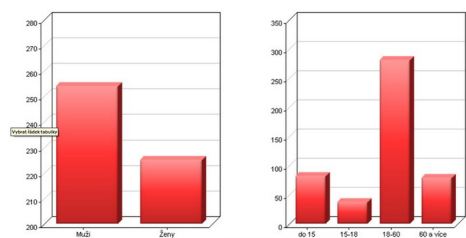

03.07.2011

Starší 60 let

79

71,68

05.05.1923

21.02.1952

Vývoj počtu a složení obyvatel obce za rok 2011

Napsal uživatel Administrator

Sobota, 03 Březen 2012 21:59 - Aktualizováno Středa, 04 Duben 2012 19:37

Možní voliči

360

44,21

05.05.1923

31.01.1994

Vývoj počtu a složení obyvatel obce za rok 2011

Napsal uživatel Administrator