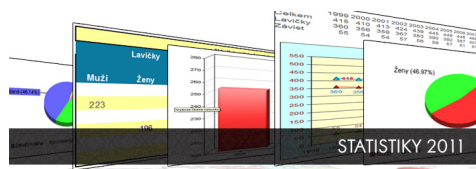

# Vývoj počtu a složení obyvatel obce za rok 2011

Napsal uživatel Administrator

Sobota, 03 Březen 2012 21:59 - Aktualizováno Středa, 04 Duben 2012 19:37

---

{comments on}

Jaký byl pro obec rok 2011 ? Náš statistik v tom má jasno. Po prostudování článku budete mít i vy.

V tabulkách je vidět že se růst počtu obyvatel zastavil a začíná klesat. Hranice 500 obyvatel, ke které jsme se těsně přiblížili se vzdaluje. Zvyšuje se také věkový průměr. Příčinou je malý počet nově narozených dětí a velmi málo přistěhovaných, na kterých růst počtu obyvatel závisí. Z několika důvodů (společenských, finančních), mladá generace nezakládá rodiny, nestaví se nové domy. Tento trend společnosti zaznamenáváme i u nás.