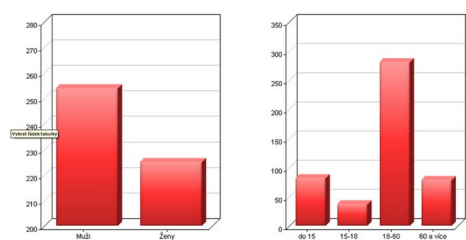

Vývoj počtu a složení obyvatel obce za rok 2011

Napsal uživatel Administrator

Sobota, 03 Březen 2012 21:59 - Aktualizováno Středa, 04 Duben 2012 19:37

Možní voliči

360

44,21

05.05.1923

31.01.1994